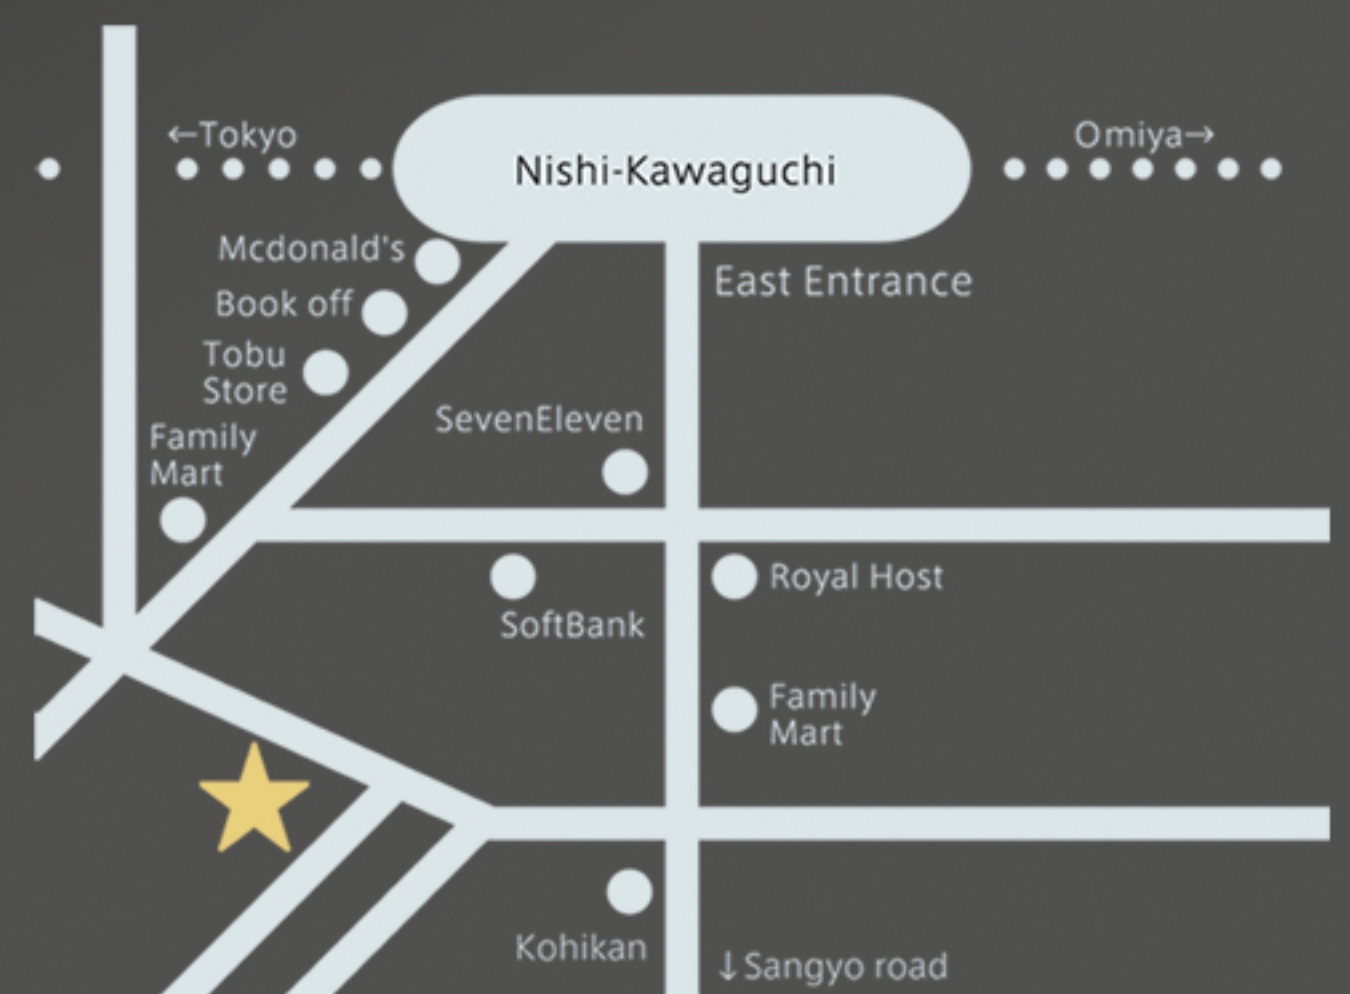

チケット お申し込み >>> famtwu.net/event

■出演：菊池常利 (Vo, G)

加藤貴大 (G) ボブジ (Per)

いとをひろみつ (Key) 山崎拓 (B)

■日時：7月10日 (日) 17:00 OPEN / 17:30 START

■料金：3,000円 (全席自由)

■会場：西川口 LIVE HOUSE Hearts (ライブハウス ハーツ)
埼玉県川口市並木2-10-25

■交通：京浜東北線 西川口駅 東口下車。ロータリーを右方向に行き、東武ストア、更にコンビニ (ファミリーマート) を右手に確認しながら信号 (西川口陸橋) を左折。約30m右側。西川口駅より徒歩5分。

■主催：菊池常利 famTWUNE 事務局 famtwu.net

菊池常利 (TWUNE) プロフィール

シンガーソングライター。横浜生まれ、福島県矢祭町育ち。

『A・RA・SHI / 嵐』で作詞を担当。他にもTOKIOやタッキー&翼にも多くの楽曲を提供。

現在は全国の中学校・高校の学校公演にひっぱりだこで生徒たちから頼られる兄貴分的な存在。