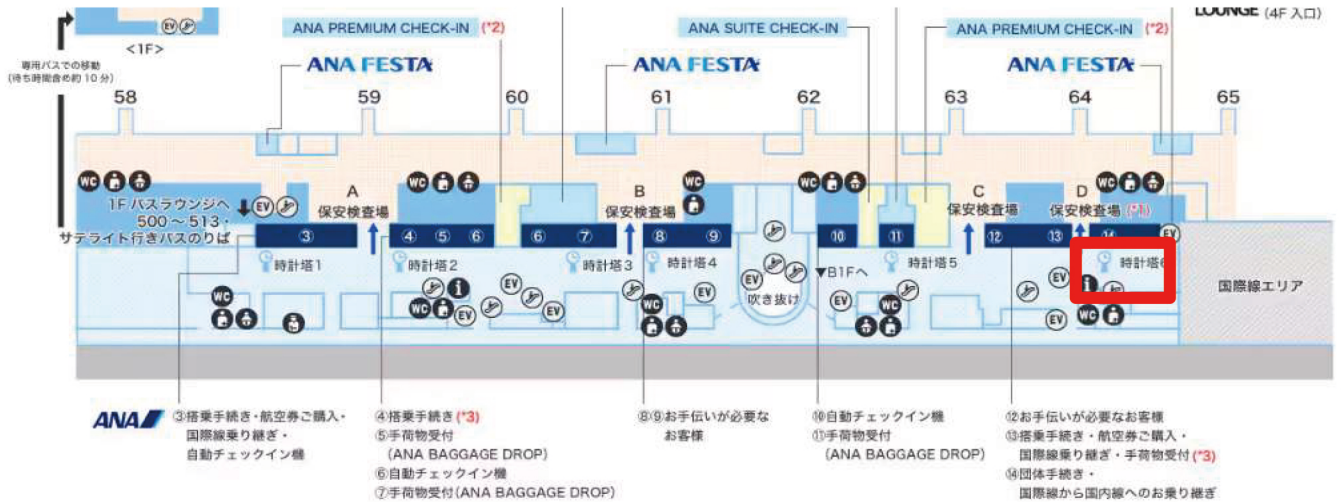

【菊池常利と行くTWUNEアニバーサリー宮古島ツアー集合場所ご案内】

羽田空港ご集合・ご出発

集合時間：6時50分

集合場所：第2ターミナル2階 ANA出発カウンター 6番時計台付近

予約便

ANA1079便 羽田7:50発⇒宮古空港11:05着

篠原より団体チケット配布後、お荷物お預になる方は、各自お手続きをお願いいたします。
※団体航空券には個人のお名前の記載がございませんので、紛失にお気をつけください。

宮古空港ご集合・ご出発

集合時間：15時00分

集合場所：ANA出発カウンター前

予約便

ANA88便 宮古空港16:10発⇒羽田空港18:45着

篠原より団体チケット配布後、お荷物お預になる方は、各自お手続きをお願いいたします。
※団体航空券には個人のお名前の記載がございませんので、紛失にお気をつけください。

羽田空港到着後、再集合はございません。気をつけてお帰りください。